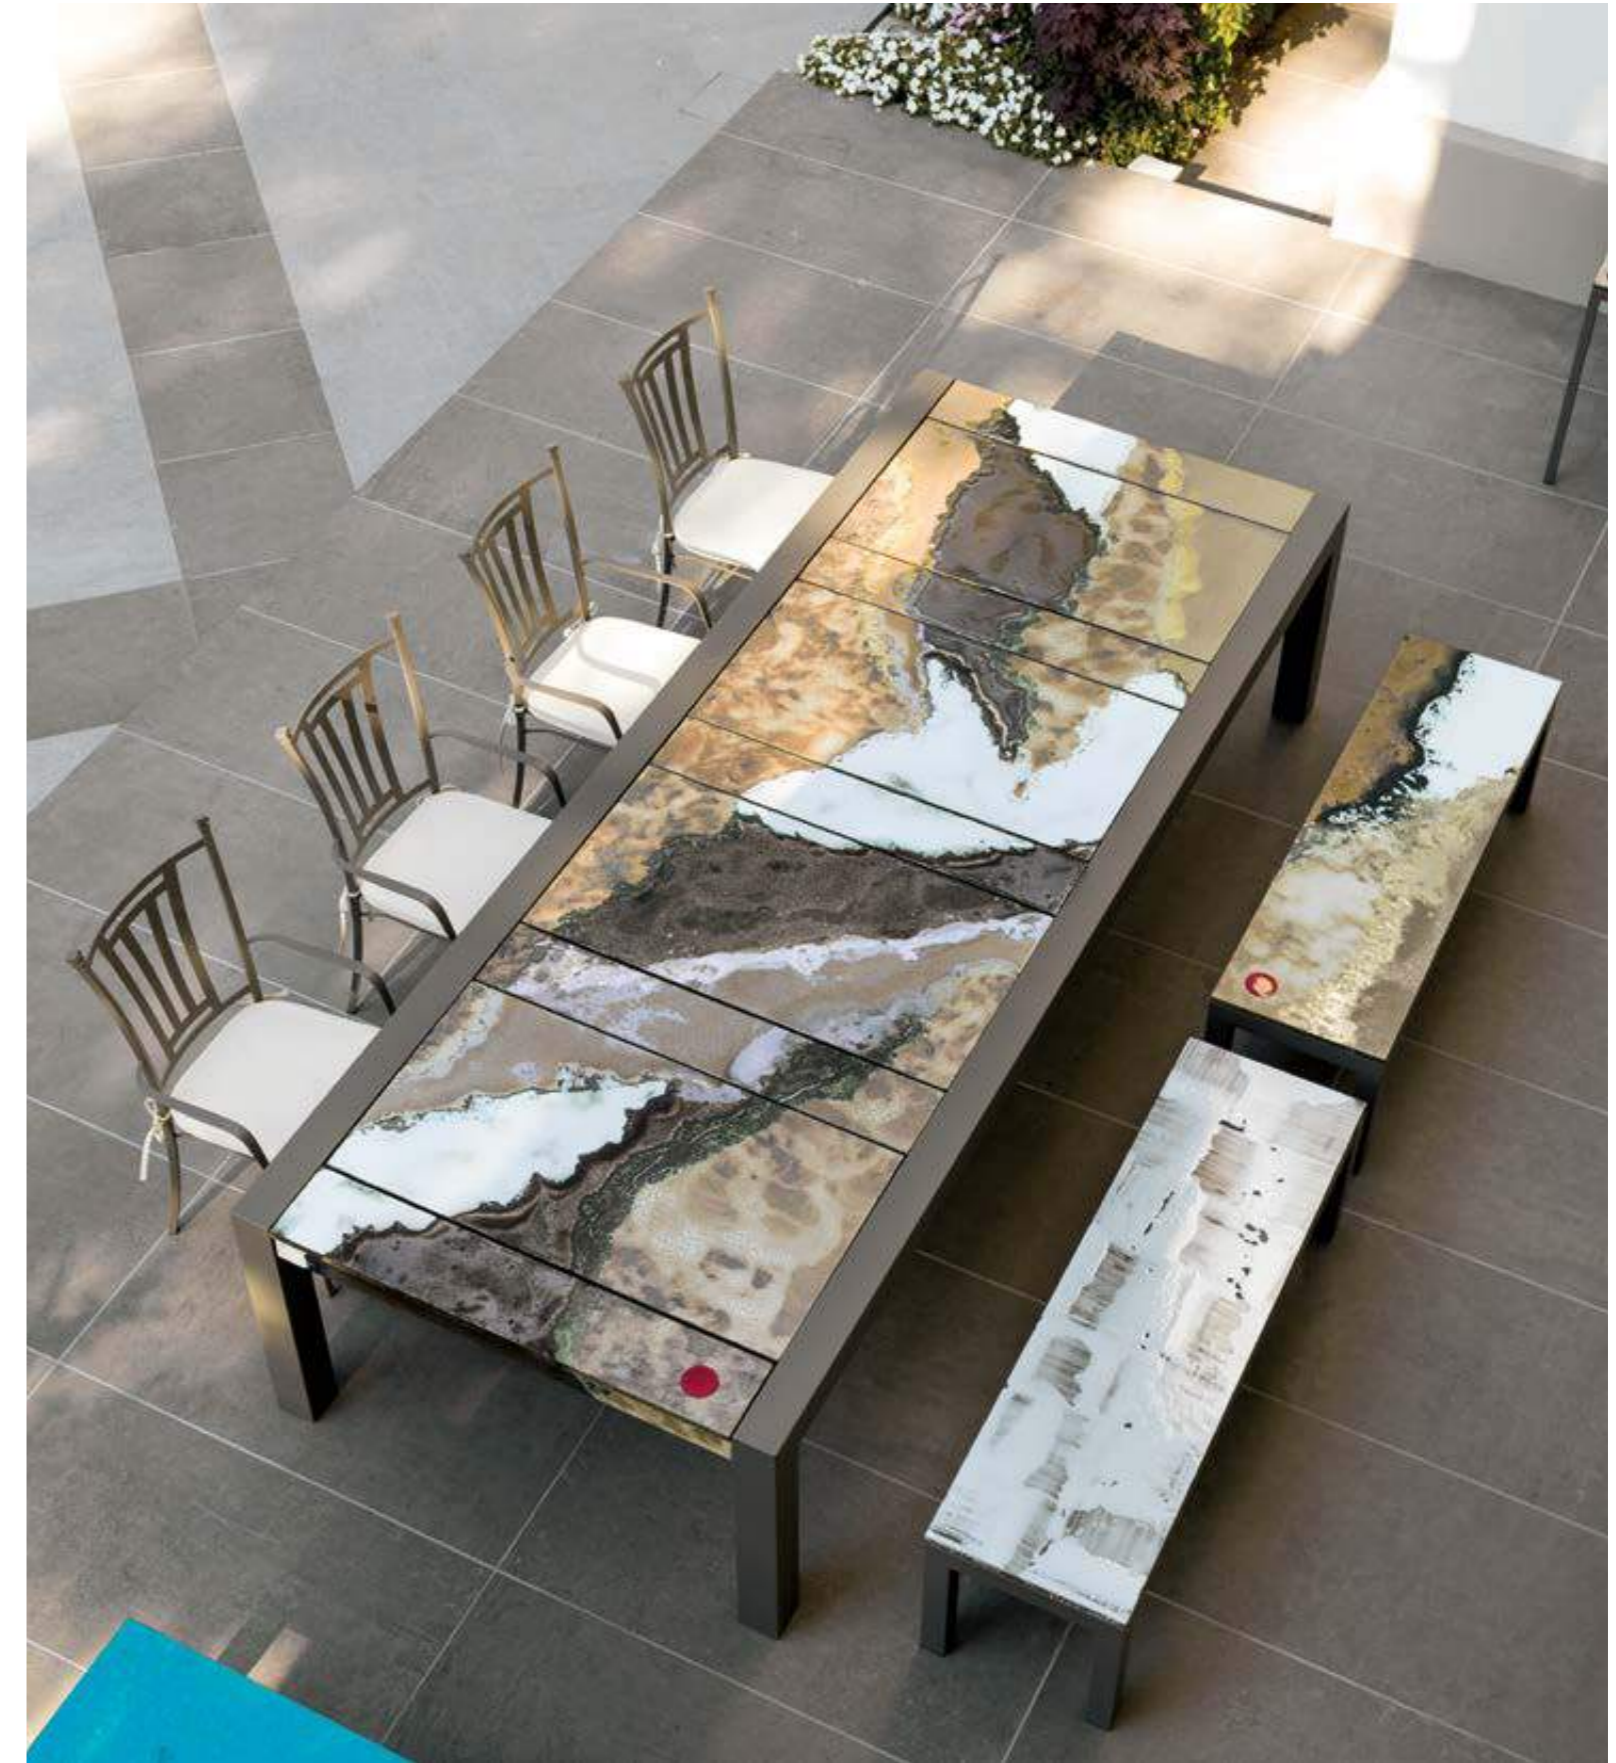

BRANDO inox rettangolare / rectangular

deco / pattern
finitura / finish

COD 167 ROCCIA
ACCIAIO INOX NUVOLA /
CLOUD STAINLESS STEEL

MIA poltrona / armchair

finitura / finish

ACCIAIO INOX BIANCO /
WHITE STAINLESS STEEL