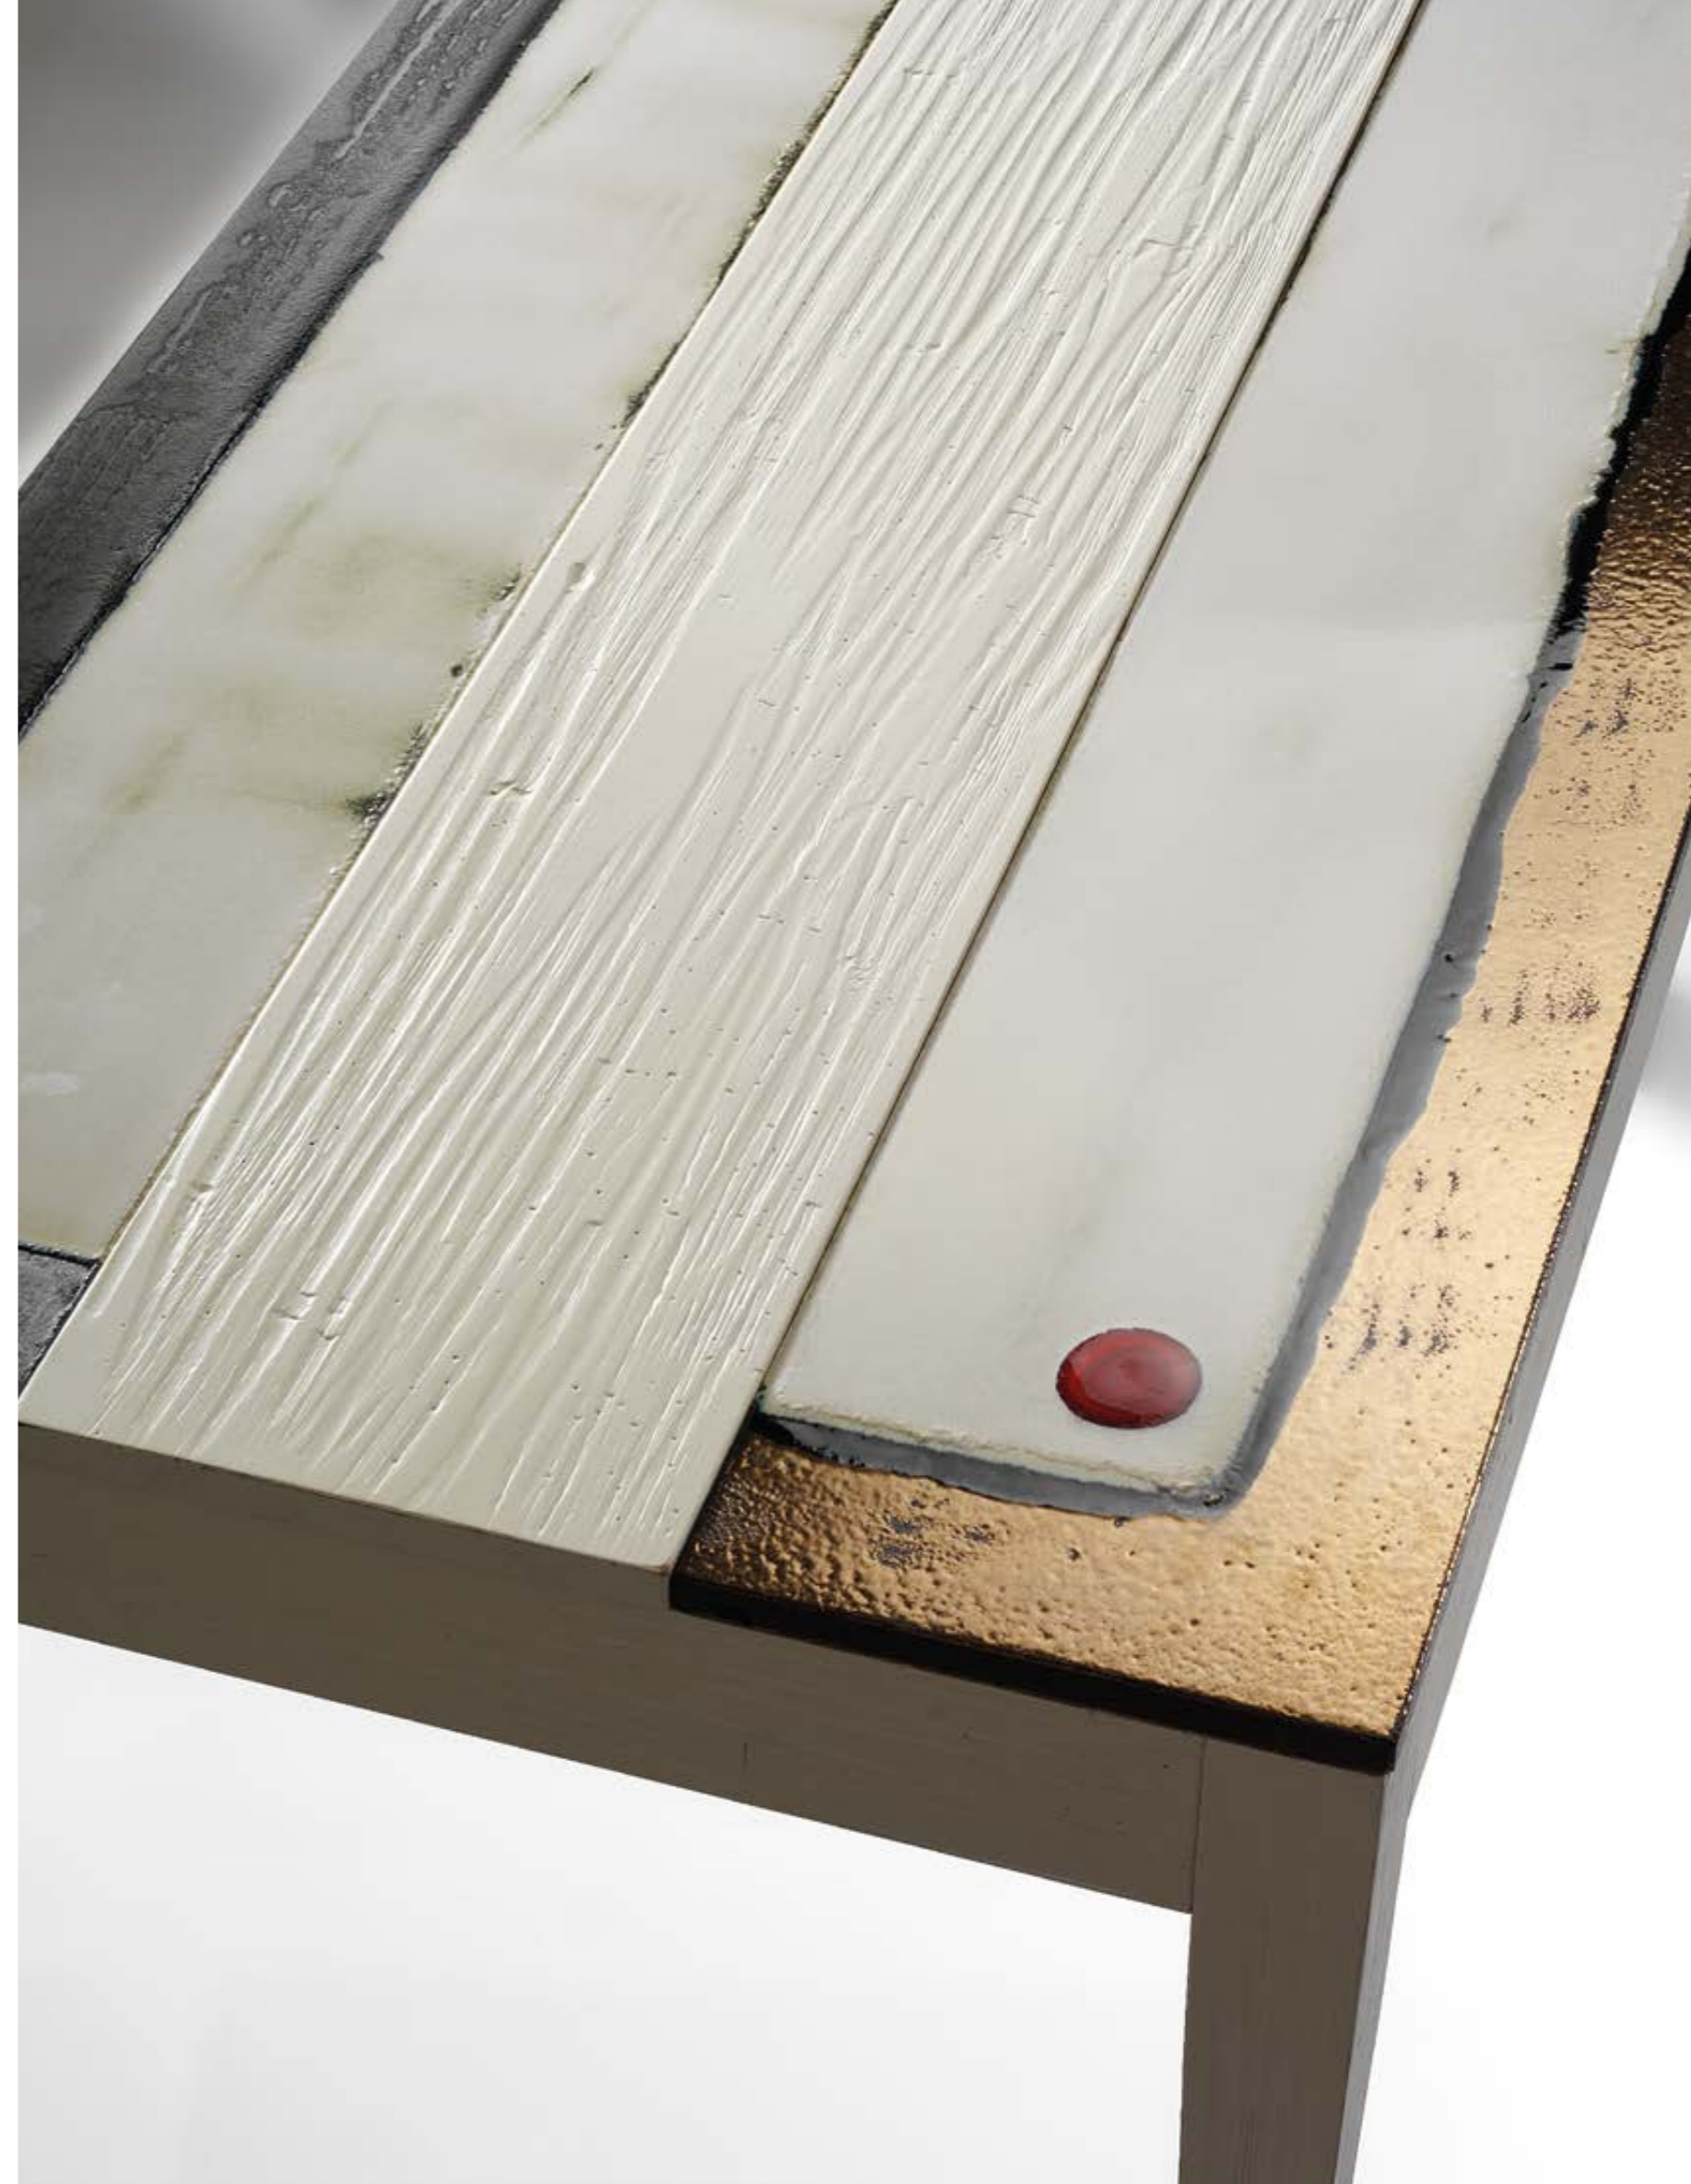

PROVENCE

SPECIFICHE TECNICHE /
TECHNICAL SPECIFICATIONS

180 x 90 cm
220 x 100 cm

AMBIENTE / SUITABLE FOR

interno / indoor