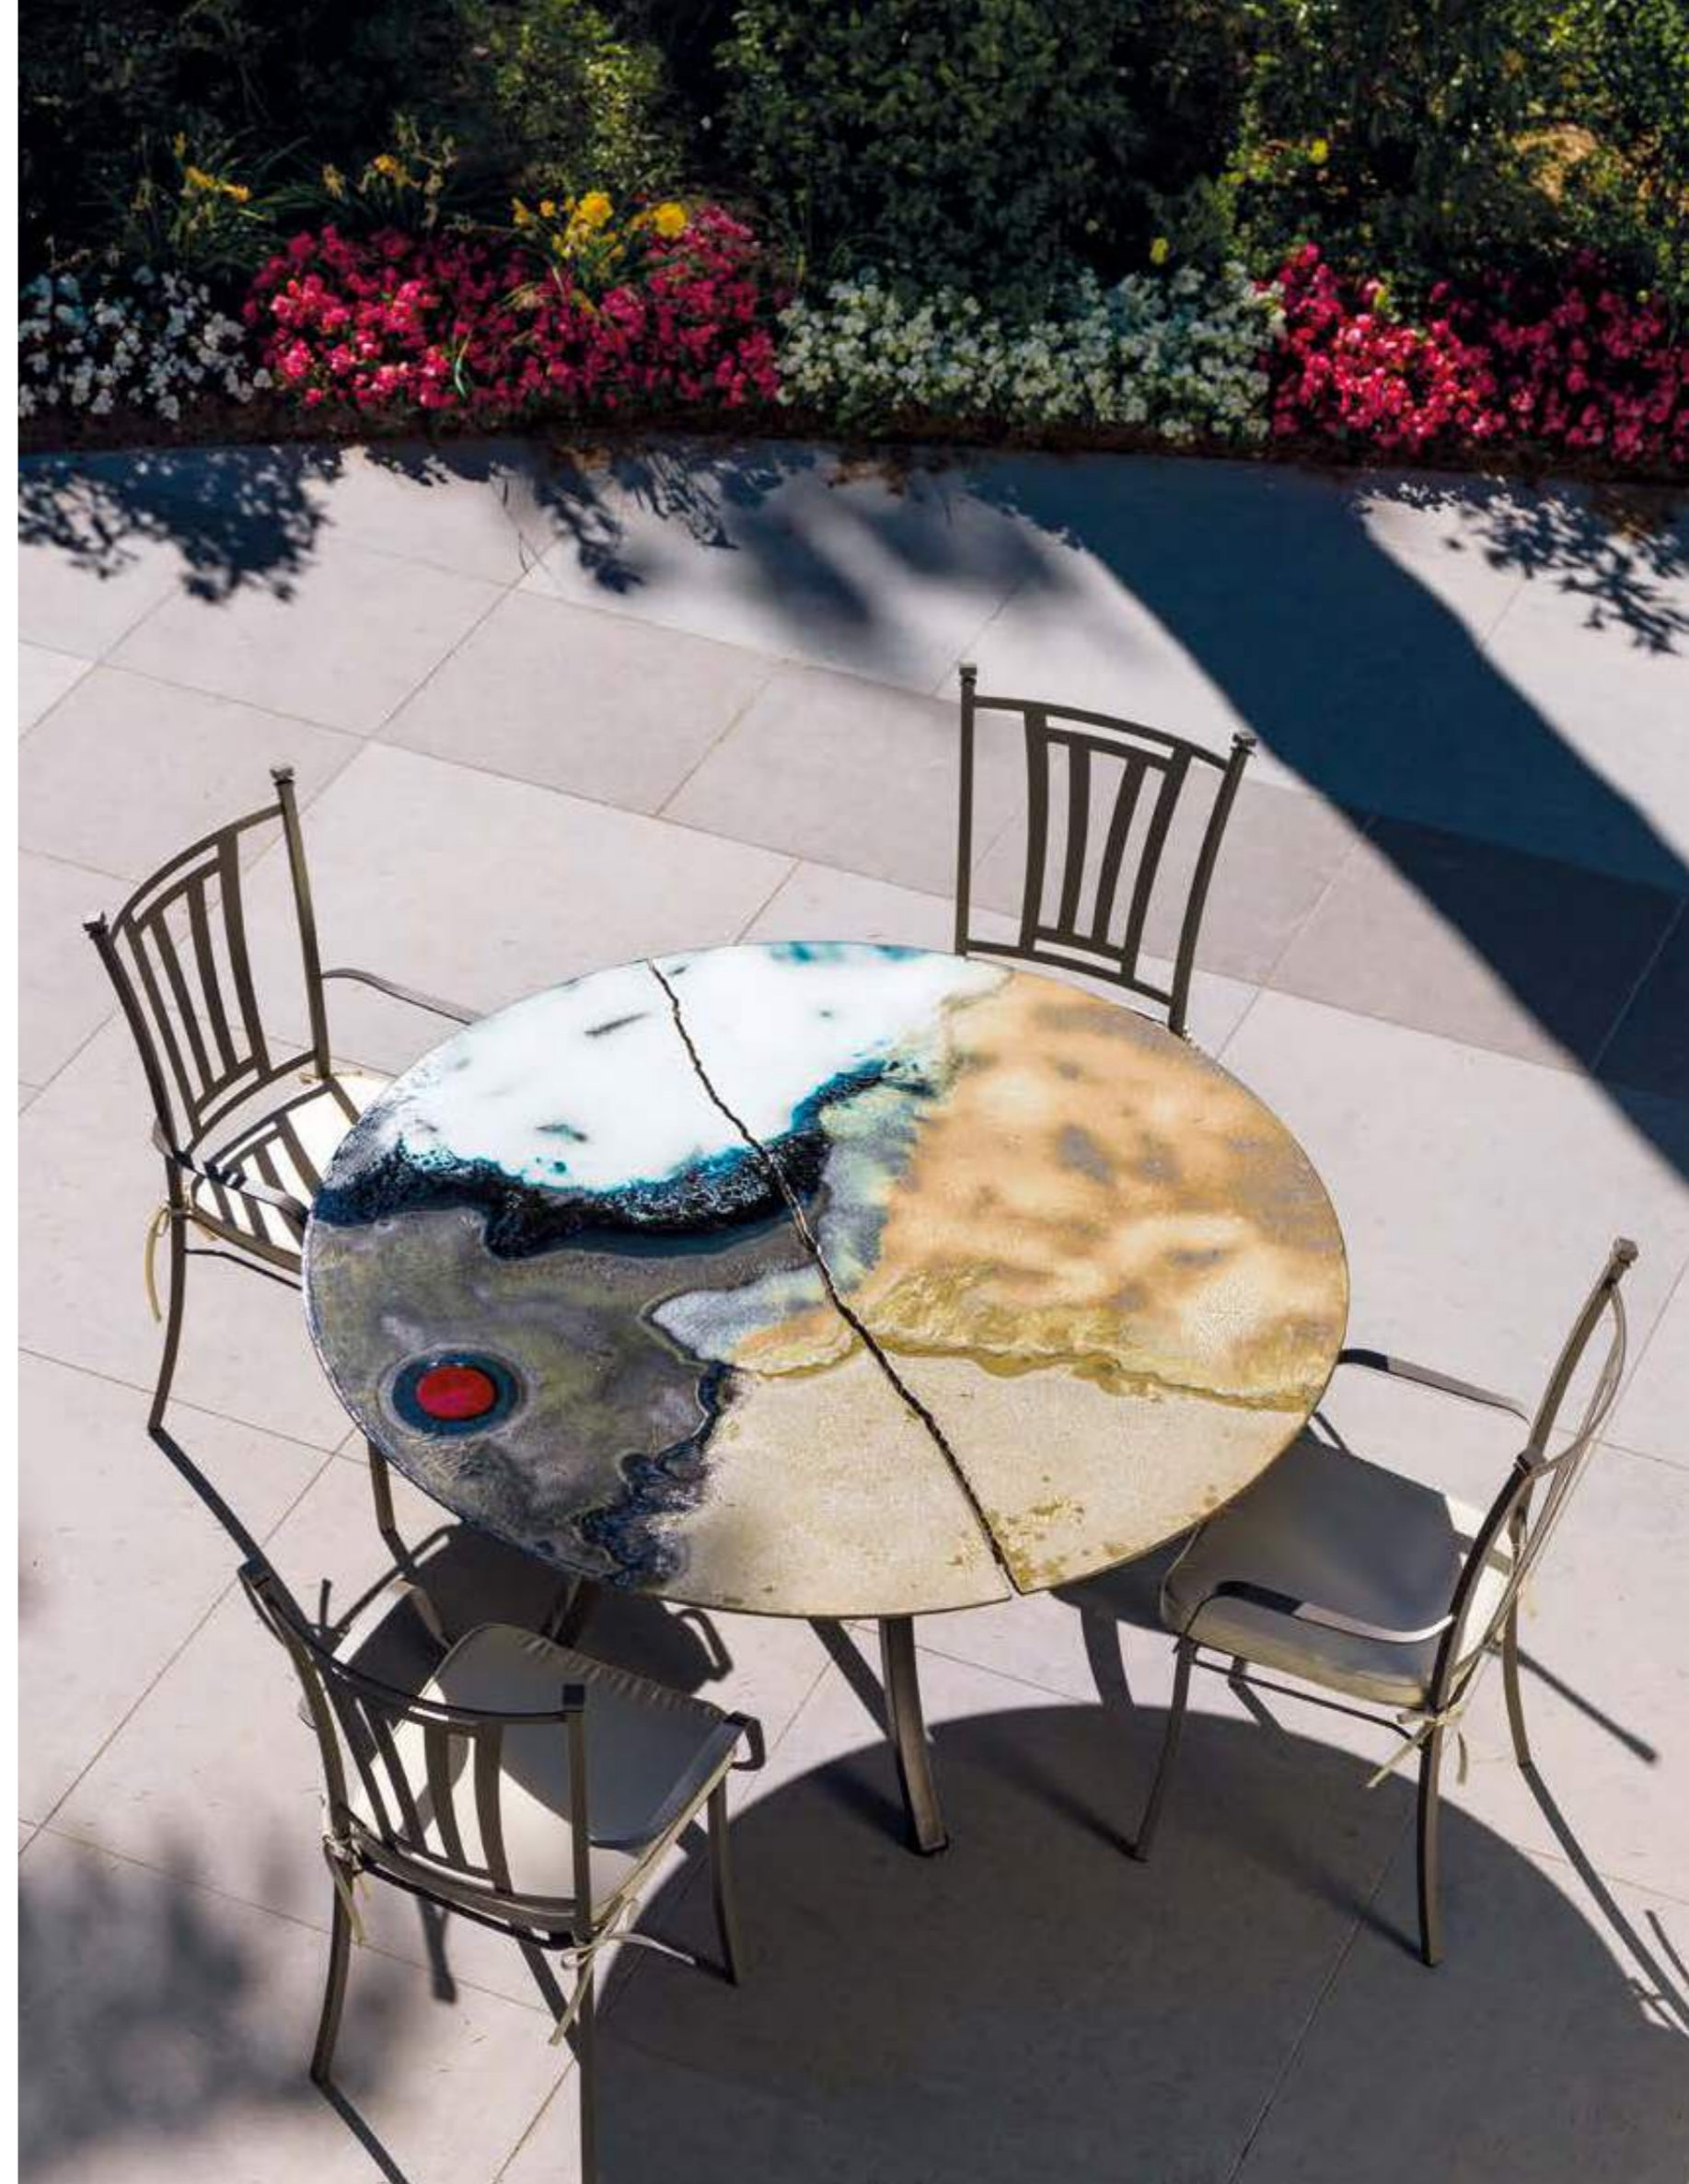

SPESSORE / THICKNESS

spessore pietra 2 cm /
2 cm stone thickness

SEDUTE / SEATS

Le sedute Domiziani si mescolano ai panorami del design moderno con una selezione di pezzi che abbracciano ogni possibilità compositiva: sedie, panche, sgabelli, poltrone diventano protagonisti dell'ambiente creando contrasti armonici con gli elementi che le circondano.