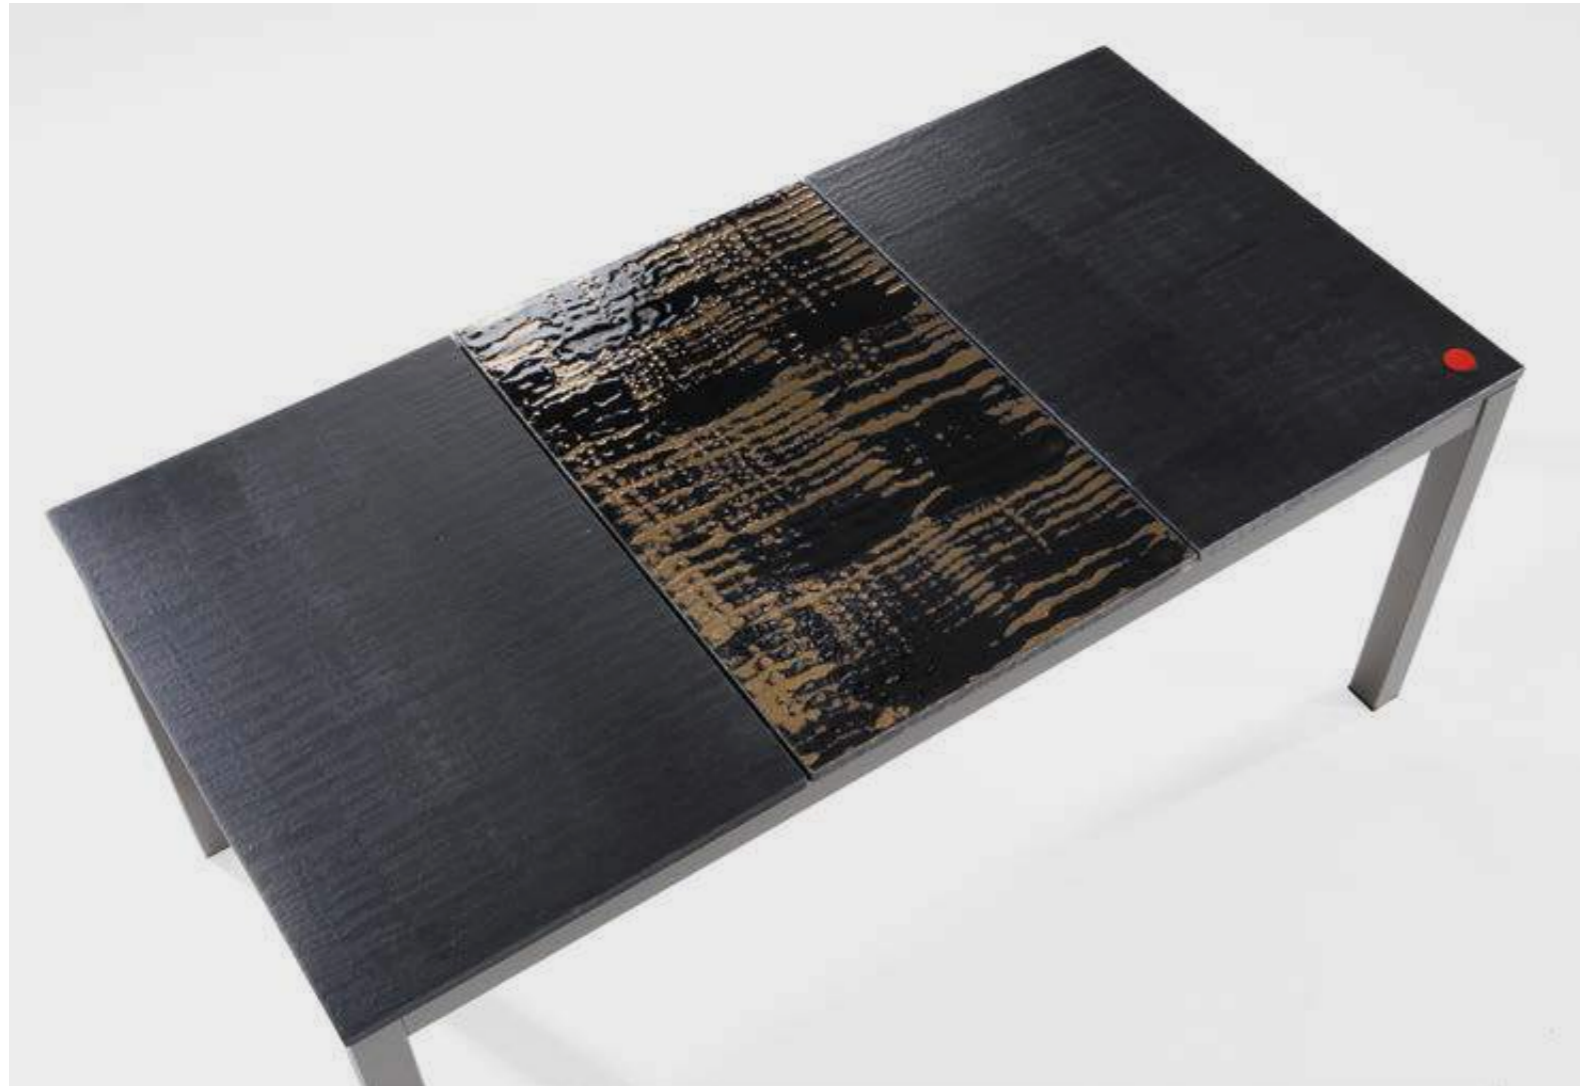

LOLLO rettangolare / rectangular

decore / pattern COD 103 / COD 107
finitura / finish ACCIAIO INOX NUOLA /
CLOUD STAINLESS STEEL